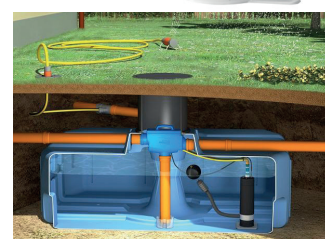

KIT DE RÉCUPÉRATION DES EAUX DE PLUIE JARDIN

CODE	REF
7078	DS KIT DE RECUPERATION SLIM RAIN JARDIN - EASY RAIN 3000