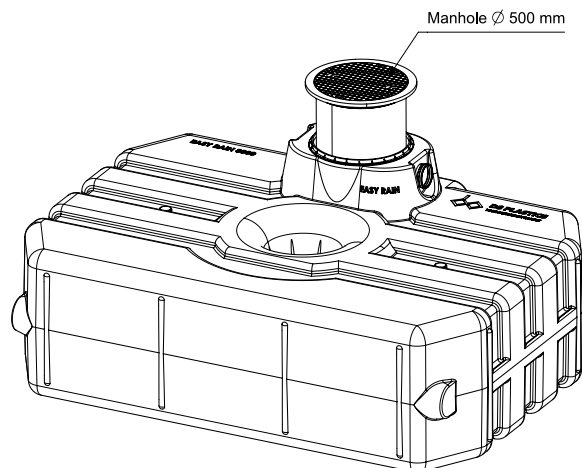

EASY RAIN 3000 FOSSE EAU DE PLUIE 3000L

ART 5132

DIMENSIONS (CM)	POIDS (KG)	VOLUME (L)	Ø ENTREE & SORTIE (MM)	Ø ACCES (MM)	MATERIEL	PLACEMENT
265x189x105	160	3000	ø 110	ø 500	PE (POLYETHYLÈNE)	SOUS SOL

AVANTAGES

- Grâce à la construction basse, il est possible d'intégrer le réservoir d'eau de pluie lorsque le niveau de la nappe phréatique est élevé.

ÉQUIPEMENT STANDARD

- Une connexion supplémentaire pour vider la citerne avec un tuyau d'aspiration
- Couvercle télescopique ajustable en hauteur jusqu'à 70 cm couvercle compris (poids maximum de 200kg) DIN 1989

APPLICATION

- Peut être utilisé comme réservoir d'eau de pluie et fosse septique
- Ces réservoirs ne conviennent pas pour une utilisation en station de relevage (la cuve de relevage couplée à une pompe de relevage est spécialement conçue pour évacuer en continue l'eau vers un point de décharge plus élevé. Dans cette installation spécifique, le réservoir presque toujours vide.)

EASY RAIN 3000 FOSSE EAU DE PLUIE 3000L

ART 5132

RACCORDS - CONNEXIONS

- Une connexion en PE peut être soudée sur les réservoirs afin de les raccorder entre eux.

CODE	REF
5262	RACCORDS - CONNEXIONS ø110
5696	RACCORDS - CONNEXIONS ø125
5697	RACCORDS - CONNEXIONS ø160
5698	RACCORDS - CONNEXIONS ø200