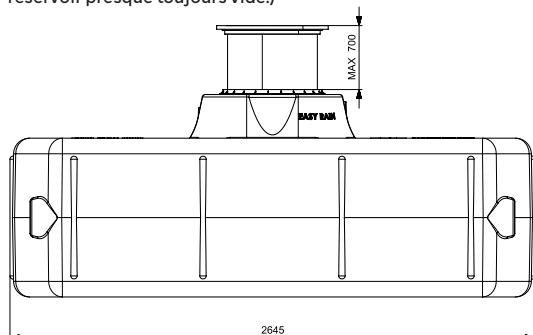

EASY RAIN 3000 FOSSE EAU DE PLUIE 3000L

ART 5132

DIMENSIONS (CM)	POIDS (KG)	VOLUME (L)	Ø ENTREE & SORTIE (MM)	Ø ACCES (MM)	MATERIEL	PLACEMENT
265x189x105	160	3000	ø 110	ø 500	PE (POLYETHYLÈNE)	SOUS SOL

AVANTAGES

- Grâce à la construction basse, il est possible d'intégrer le réservoir d'eau de pluie lorsque le niveau de la nappe phréatique est élevé.

ÉQUIPEMENT STANDARD

- Une connexion supplémentaire pour vider la citerne avec un tuyau d'aspiration
- Couvercle télescopique ajustable en hauteur jusqu'à 70 cm couvercle compris (poids maximum de 200kg) DIN 1989

APPLICATION

- Peut être utilisé comme réservoir d'eau de pluie et fosse septique
- Ces réservoirs ne conviennent pas pour une utilisation en station de relevage (la cuve de relevage couplée à une pompe de relevage est spécialement conçue pour évacuer en continue l'eau vers un point de décharge plus élevé. Dans cette installation spécifique, le réservoir presque toujours vide.)

EASY RAIN 3000 FOSSE EAU DE PLUIE 3000L

ART 5132

RACCORDS - CONNEXIONS

- Une connexion en PE peut être soudée sur les réservoirs afin de les raccorder entre eux.

CODE	REF
5262	RACCORDS - CONNEXIONS ø110
5696	RACCORDS - CONNEXIONS ø125
5697	RACCORDS - CONNEXIONS ø160
5698	RACCORDS - CONNEXIONS ø200