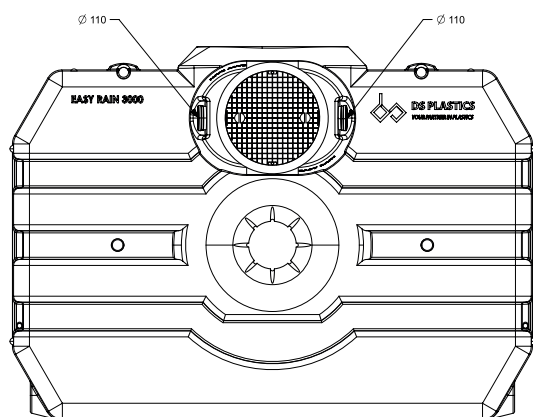

EASY RAIN 3000 FOSSE EAU DE PLUIE 3000L

ART 5132

DIMENSIONS (CM)	POIDS (KG)	VOLUME (L)	Ø ENTREE & SORTIE (MM)	Ø ACCES (MM)	MATERIEL	PLACEMENT
265x189x105	160	3000	ø 110	ø 500	PE (POLYETHYLÈNE)	SOUS SOL

AVANTAGES

- Grâce à la construction basse, il est possible d'intégrer le réservoir d'eau de pluie lorsque le niveau de la nappe phréatique est élevé.

ÉQUIPEMENT STANDARD

- Une connexion supplémentaire pour vider la citerne avec un tuyau d'aspiration
- Couvercle télescopique ajustable en hauteur jusqu'à 70 cm couvercle compris (poids maximum de 200kg) DIN 1989

APPLICATION

- Peut être utilisé comme réservoir d'eau de pluie et fosse septique
- Ces réservoirs ne conviennent pas pour une utilisation en station de relevage (la cuve de relevage couplée à une pompe de relevage est spécialement conçue pour évacuer en continue l'eau vers un point de décharge plus élevé. Dans cette installation spécifique, le réservoir presque toujours vide.)

EASY RAIN 3000 FOSSE EAU DE PLUIE 3000L

ART 5132

RACCORDS - CONNEXIONS

- Une connexion en PE peut être soudée sur les réservoirs afin de les raccorder entre eux.

CODE	REF
5262	RACCORDS - CONNEXIONS ø110
5696	RACCORDS - CONNEXIONS ø125
5697	RACCORDS - CONNEXIONS ø160
5698	RACCORDS - CONNEXIONS ø200