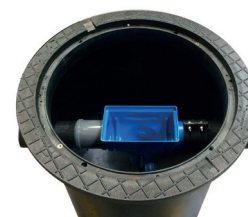

APPLICATION

- Peut être utilisé comme réservoir d'eau de pluie et fosse septique
- Ces réservoirs ne conviennent pas pour une utilisation en station de relevage (la cuve de relevage couplée à une pompe de relevage est spécialement conçue pour évacuer en continue l'eau vers un point de décharge plus élevé. Dans cette installation spécifique, le réservoir presque toujours vide.)

EASY RAIN 3000 FOSSE EAU DE PLUIE 3000L

ART 5132

RACCORDS - CONNEXIONS

- Une connexion en PE peut être soudée sur les réservoirs afin de les raccorder entre eux.

CODE	REF
5262	RACCORDS - CONNEXIONS ø110
5696	RACCORDS - CONNEXIONS ø125
5697	RACCORDS - CONNEXIONS ø160
5698	RACCORDS - CONNEXIONS ø200

RACCORDEMENT AVEC BRIDE D'ACCOUPEMENT

- Une connexion avec bride d'accouplement peut être soudée sur les réservoirs

CODE	REF
5699	RACCORDEMENT AVEC BRIDE ø110
5700	RACCORDEMENT AVEC BRIDE ø125
5701	RACCORDEMENT AVEC BRIDE ø160
5702	RACCORDEMENT AVEC BRIDE ø200

FILTRE INTEGRE POUR EAU DE PLUIE

- Un filtre peut être prémonté, dans la rehausse ou dans la fosse

CODE	REF
6818	LINEAR VORTEX ø110 IT
5384	COMPACT ø110 IT
6172	INTEGRAL ø110 IT

GEDAZYME RAINWATER

- Le traitement biologique des eaux de pluie clarifie l'eau de pluie et stoppe les odeurs