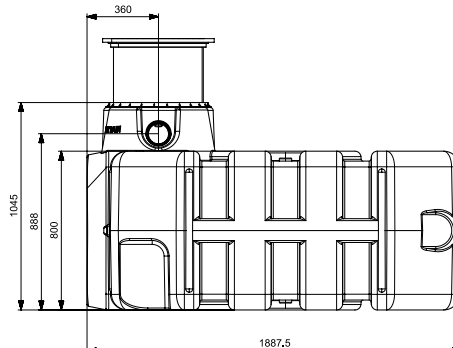

EASY RAIN 3000 FOSSE EAU DE PLUIE 3000L

ART 5132

DIMENSIONS (CM)	POIDS (KG)	VOLUME (L)	Ø ENTREE & SORTIE (MM)	Ø ACCES (MM)	MATERIEL	PLACEMENT
265x189x105	160	3000	ø 110	ø 500	PE (POLYETHYLÈNE)	SOUS SOL

AVANTAGES

- Grâce à la construction basse, il est possible d'intégrer le réservoir d'eau de pluie lorsque le niveau de la nappe phréatique est élevé.

ÉQUIPEMENT STANDARD

- Une connexion supplémentaire pour vider la citerne avec un tuyau d'aspiration
- Couvercle télescopique ajustable en hauteur jusqu'à 70 cm couvercle compris (poids maximum de 200kg) DIN 1989

APPLICATION

- Peut être utilisé comme réservoir d'eau de pluie et fosse septique
- Ces réservoirs ne conviennent pas pour une utilisation en station de relevage (la cuve de relevage couplée à une pompe de relevage est spécialement conçue pour évacuer en continue l'eau vers un point de décharge plus élevé. Dans cette installation spécifique, le réservoir presque toujours vide.)